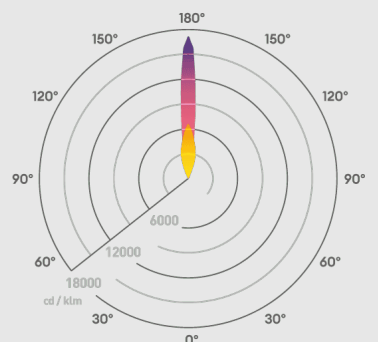

Light source energy efficiency: 

Beam angles: 12° 38°

collingwood

Photometrics @ 25°C

Product code	Colour	Beam	350mA				700mA			
			W	lm	lm/W	lx @ 1m	W	lm	lm/W	lx @ 1m
GL019 F NW	4000K	38°	1W	100	100	356	2W	180	90	641
GL019 S NW	4000K	12°	1W	100	100	1715	2W	180	90	3087
GL019 F 27	2700K	38°	1W	80	80	285	2W	130	65	463
GL019 S 27	2700K	12°	1W	80	80	1372	2W	130	65	2229
GL019 F AMBER	Amber	38°	1W	20	20	88	2W	-	-	-
GL019 F BLUE	Blue	38°	1W	15	15	66	2W	25	13	110
GL019 S BLUE	Blue	12°	1W	15	15	306	2W	25	13	509
GL019 F GREEN	Green	38°	1W	80	80	352	2W	120	60	528
GL019 F RED	Red	38°	1W	35	35	154	2W	-	-	-
GL019 S RED	Red	12°	1W	35	35	712	2W	-	-	-
GL019BNBX27	2700K	12°	1W	80	80	1372	2W	130	65	2229
GL019BNBX30	3000K	12°	1W	90	90	1543	2W	150	75	2572
GL019BNBX40	4000K	12°	1W	100	100	356	2W	180	90	641
GL019BNBXBL	Blue	12°	1W	15	15	306	2W	25	13	509
GL019WBX27	2700K	38°	1W	80	80	285	2W	130	65	463
GL019WBX30	3000K	38°	1W	90	90	320	2W	150	75	534
GL019WBX40	4000K	38°	1W	100	100	356	2W	180	90	641
GL019WBXBL	Blue	38°	1W	15	15	66	2W	25	13	110
GL019AWBX27	2700K	38°	1W	80	80	285	2W	130	65	463
GL019AWBX30	3000K	38°	1W	90	90	320	2W	150	75	534
GL019ANBX27	2700K	12°	1W	80	80	1372	2W	130	65	2229
GL019ANBX30	3000K	12°	1W	90	90	1543	2W	150	75	2572