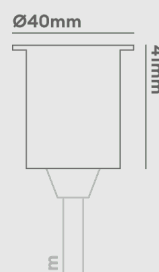

Installation information

Cut Out Size	Ø 33mm
UK Bathroom Zone	0
Construction Material	Stainless steel (316)
Weight	204g
Maximum Ambient Temperature	50°C
Electric Class (1, 2, 3)	3

Wiring information

Cable / Flying Lead	1m (H05RN-F) rubberised cable (outside diameter: 6mm)
Type of Wiring Required	Series

Light source energy efficiency: 

Beam angles: 12° 38°

collingwood

Photometrics @ 25°C

Product code	Colour	Beam	350mA				700mA			
			W	lm	lm/W	lx @ 1m	W	lm	lm/W	lx @ 1m
GL019 F NW	4000K	38°	1W	100	100	356	2W	180	90	641
GL019 S NW	4000K	12°	1W	100	100	1715	2W	180	90	3087
GL019 F 27	2700K	38°	1W	80	80	285	2W	130	65	463
GL019 S 27	2700K	12°	1W	80	80	1372	2W	130	65	2229
GL019 F AMBER	Amber	38°	1W	20	20	88	2W	-	-	-
GL019 F BLUE	Blue	38°	1W	15	15	66	2W	25	13	110
GL019 S BLUE	Blue	12°	1W	15	15	306	2W	25	13	509
GL019 F GREEN	Green	38°	1W	80	80	352	2W	120	60	528
GL019 F RED	Red	38°	1W	35	35	154	2W	-	-	-
GL019 S RED	Red	12°	1W	35	35	712	2W	-	-	-
GL019BNBX27	2700K	12°	1W	80	80	1372	2W	130	65	2229
GL019BNBX30	3000K	12°	1W	90	90	1543	2W	150	75	2572
GL019BNBX40	4000K	12°	1W	100	100	356	2W	180	90	641
GL019BNBXBL	Blue	12°	1W	15	15	306	2W	25	13	509
GL019WBX27	2700K	38°	1W	80	80	285	2W	130	65	463
GL019WBX30	3000K	38°	1W	90	90	320	2W	150	75	534
GL019WBX40	4000K	38°	1W	100	100	356	2W	180	90	641
GL019WBXBL	Blue	38°	1W	15	15	66	2W	25	13	110
GL019AWBX27	2700K	38°	1W	80	80	285	2W	130	65	463
GL019AWBX30	3000K	38°	1W	90	90	320	2W	150	75	534
GL019ANBX27	2700K	12°	1W	80	80	1372	2W	130	65	2229
GL019ANBX30	3000K	12°	1W	90	90	1543	2W	150	75	2572