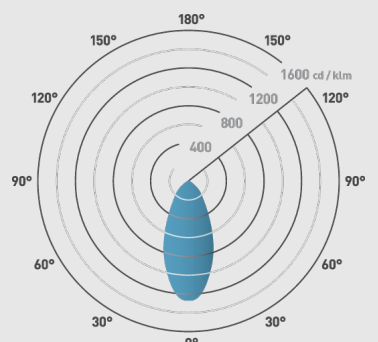

### Beam angle: 70°