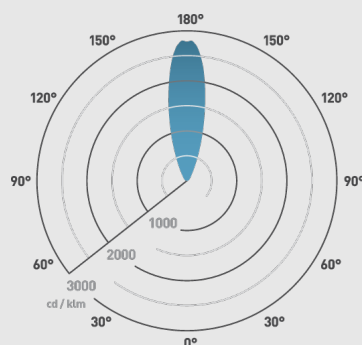

### Beam angle: 26°

Ø42mm