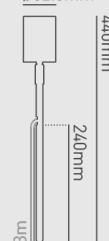

Beam angle: 40°

Ø62.5mm

SPIKE LIGHTS SPECIFICATION SHEET

PHOTOMETRICS @ 25°C

Product code	Finish	Wattage	Colour	Beam angle	350mA			700mA		
					lm	lm/W	lx @ 1m	lm	lm/W	lx @ 1m
SL220BWBX40	Black Anodised Aluminium	2.2W (350mA) 4.6W (700mA)	4000K	40°	310	141	705	530	115	1205
SL220DWBX40	Stainless Steel 316	2.2W (350mA) 4.6W (700mA)	4000K	40°	310	141	705	530	115	1205
SL220ZWBX40	Bronze Anodised Aluminium	2.2W (350mA) 4.6W (700mA)	4000K	40°	310	141	705	530	115	1205
SL220BWBX30	Black Anodised Aluminium	2.2W (350mA) 4.6W (700mA)	3000K	40°	300	136	682	520	113	1182
SL220DWBX30	Stainless Steel 316	2.2W (350mA) 4.6W (700mA)	3000K	40°	300	136	682	520	113	1182
SL220ZWBX30	Bronze Anodised Aluminium	2.2W (350mA) 4.6W (700mA)	3000K	40°	300	136	682	520	113	1182
SL220BWBX27	Black Anodised Aluminium	2.2W (350mA) 4.6W (700mA)	2700K	40°	290	132	659	515	112	1171
SL220DWBX27	Stainless Steel 316	2.2W (350mA) 4.6W (700mA)	2700K	40°	290	132	659	515	112	1171
SL220ZWBX27	Bronze Anodised Aluminium	2.2W (350mA) 4.6W (700mA)	2700K	40°	290	132	659	515	112	1171
SL220CWBX27	Solid Copper	2.2W (350mA) 4.6W (700mA)	2700K	40°	290	132	659	515	112	1171
SL220BNBX40	Black Anodised Aluminium	2.2W (350mA) 4.6W (700mA)	4000K	12°	310	141		530	115	
SL220DNBX40	Stainless Steel 316	2.2W (350mA) 4.6W (700mA)	4000K	12°	310	141		530	115	
SL220ZNBX40	Bronze Anodised Aluminium	2.2W (350mA) 4.6W (700mA)	4000K	12°	310	141		530	115	
SL220BNBX30	Black Anodised Aluminium	2.2W (350mA) 4.6W (700mA)	3000K	12°	300	136		520	113	
SL220DNBX30	Stainless Steel 316	2.2W (350mA) 4.6W (700mA)	3000K	12°	300	136		520	113	
SL220ZNBX30	Bronze Anodised Aluminium	2.2W (350mA) 4.6W (700mA)	3000K	12°	300	136		520	113	
SL220BNBX27	Black Anodised Aluminium	2.2W (350mA) 4.6W (700mA)	2700K	12°	290	132		515	112	
SL220DNBX27	Stainless Steel 316	2.2W (350mA) 4.6W (700mA)	2700K	12°	290	132		515	112	
SL220ZNBX27	Bronze Anodised Aluminium	2.2W (350mA) 4.6W (700mA)	2700K	12°	290	132		515	112	
SL220CNBX27	Solid Copper	2.2W (350mA) 4.6W (700mA)	2700K	12°	290	132		515	112	