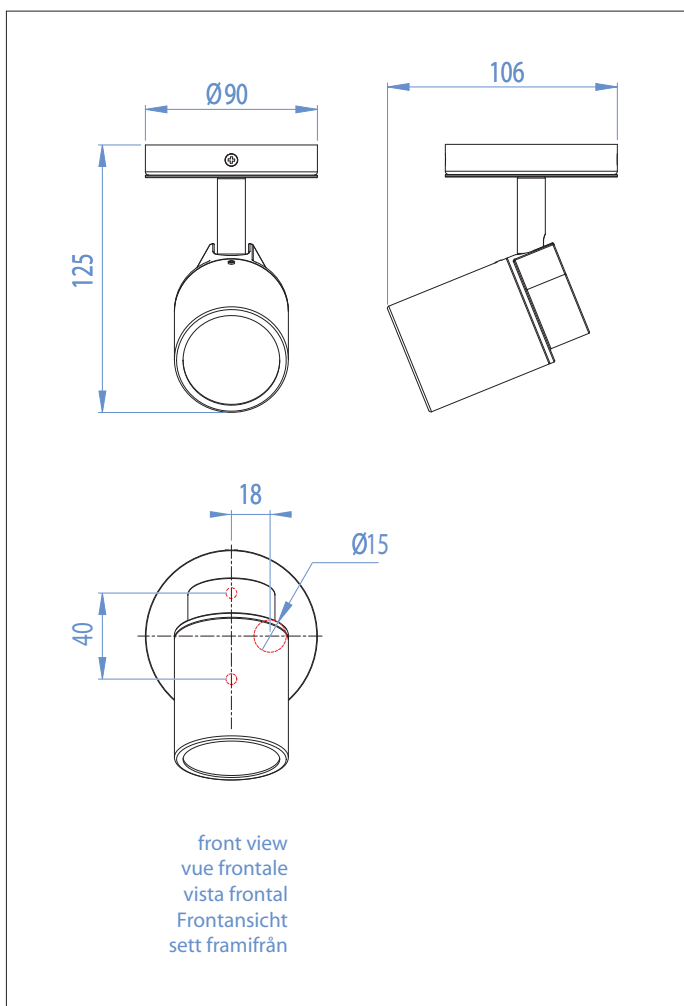

# 6106 Como Single

**astro**

1 x 35w GU10		excl.
-----------------	--	-------

Zones	<b>2</b>	<b>3</b>
-------	----------	----------

Astro Lighting Ltd.  
G2 River Way, Harlow  
CM20 2DP, Great Britain

T: +44 (0) 1279 427001  
F: +44 (0) 1279 427002  
sales@astrolighting.co.uk  
www.astrolighting.co.uk