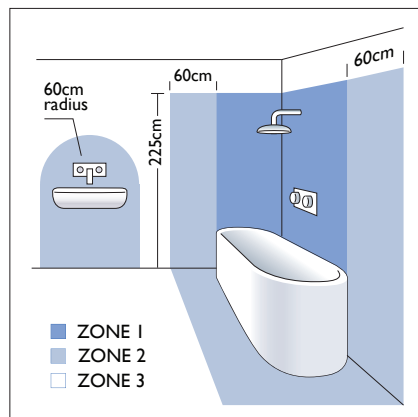

# 6106 Como Single

**astro**

1 x 35w GU10		excl.
-----------------	--	-------

Zones	<b>2</b>	<b>3</b>
-------	----------	----------

Astro Lighting Ltd.  
G2 River Way, Harlow  
CM20 2DP, Great Britain

T: +44 (0) 1279 427001  
F: +44 (0) 1279 427002  
sales@astrolighting.co.uk  
www.astrolighting.co.uk