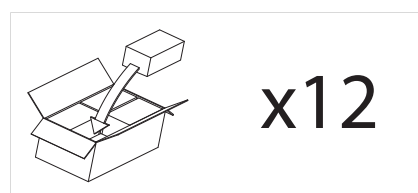

# 6106 Como Single

**astro**

1 x 35w GU10		excl.
-----------------	--	-------

Zones	<b>2</b>	<b>3</b>
-------	----------	----------

Astro Lighting Ltd.  
G2 River Way, Harlow  
CM20 2DP, Great Britain

T: +44 (0) 1279 427001  
F: +44 (0) 1279 427002  
sales@astrolighting.co.uk  
www.astrolighting.co.uk