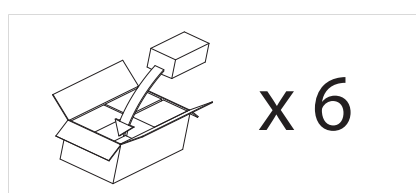

# 6107 Como Triple Round

**astro**

3 x 35w GU10		excl.
-----------------	--	-------

Zones	<b>2</b>	<b>3</b>
-------	----------	----------

Astro Lighting Ltd.  
G2 River Way, Harlow  
CM20 2DP, Great Britain