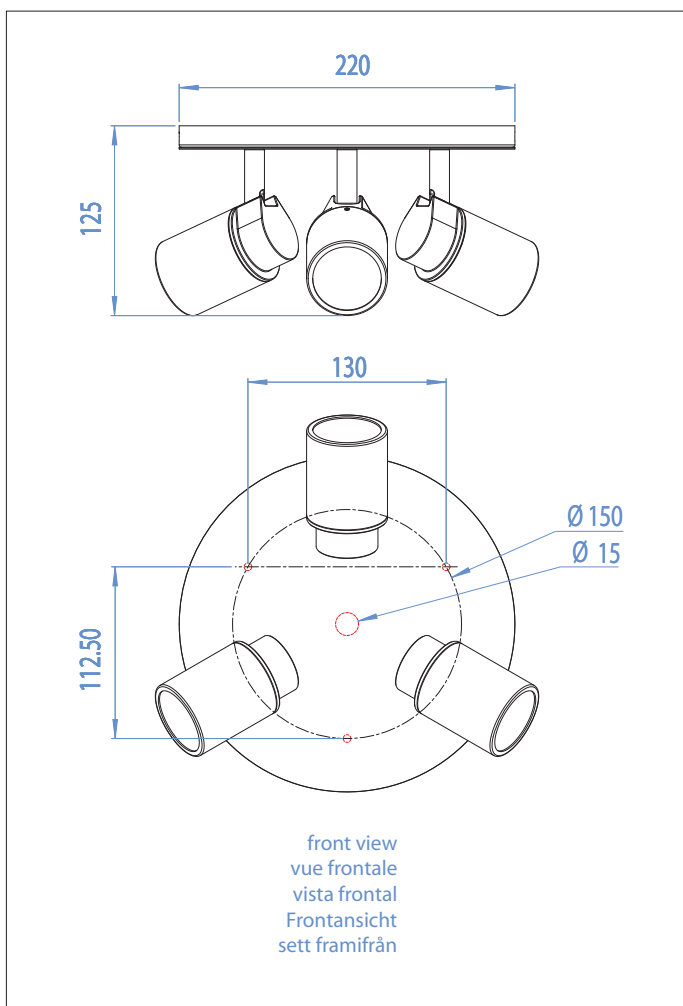

# 6107 Como Triple Round

**astro**

3 x 35w GU10		excl.
-----------------	--	-------

Zones	<b>2</b>	<b>3</b>
-------	----------	----------

Astro Lighting Ltd.  
G2 River Way, Harlow  
CM20 2DP, Great Britain