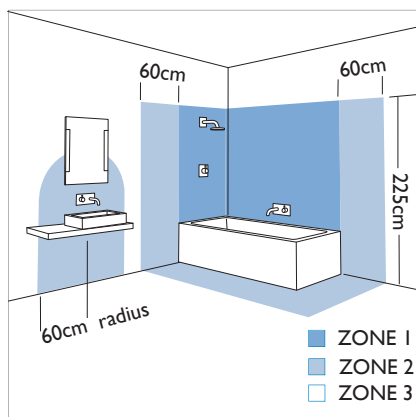

# 6107 Como Triple Round

**astro**

3 x 35w GU10		excl.
-----------------	--	-------

Zones	<b>2</b>	<b>3</b>
-------	----------	----------

Astro Lighting Ltd.  
G2 River Way, Harlow  
CM20 2DP, Great Britain