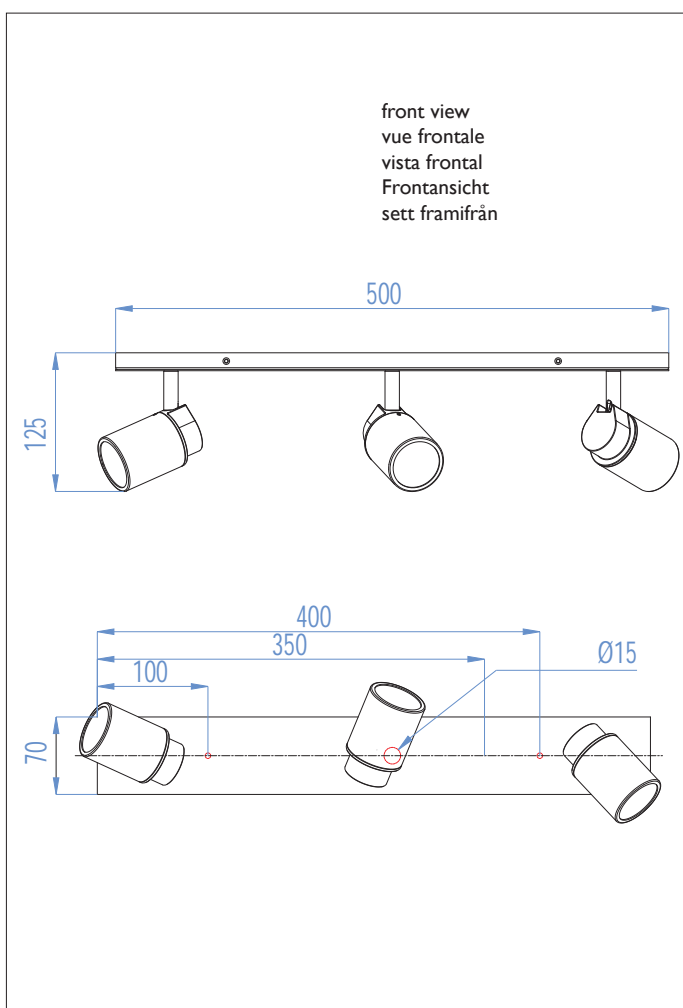

6109 Como Triple Bar

 astro

3 x 35w GUI10		excl.
------------------	---	-------

Zone	2	3
------	----------	----------

Astro Lighting Ltd.
G2 River Way, Harlow
CM20 2DP, Great Britain

T: +44 (0) 1279 427001
F: +44 (0) 1279 427002
sales@astrolighting.co.uk
www.astrolighting.co.uk