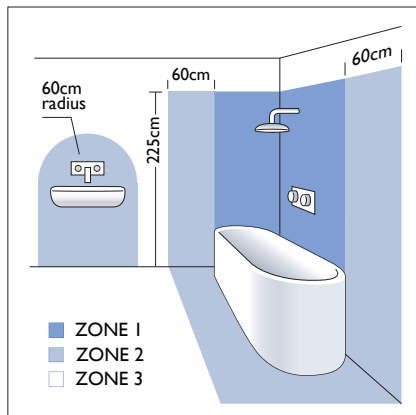

6109 Como Triple Bar

 astro

3 x 35w GUI10		excl.
------------------	---	-------

Zone	2	3
------	----------	----------

Astro Lighting Ltd.
G2 River Way, Harlow
CM20 2DP, Great Britain

T: +44 (0) 1279 427001
F: +44 (0) 1279 427002
sales@astrolighting.co.uk
www.astrolighting.co.uk