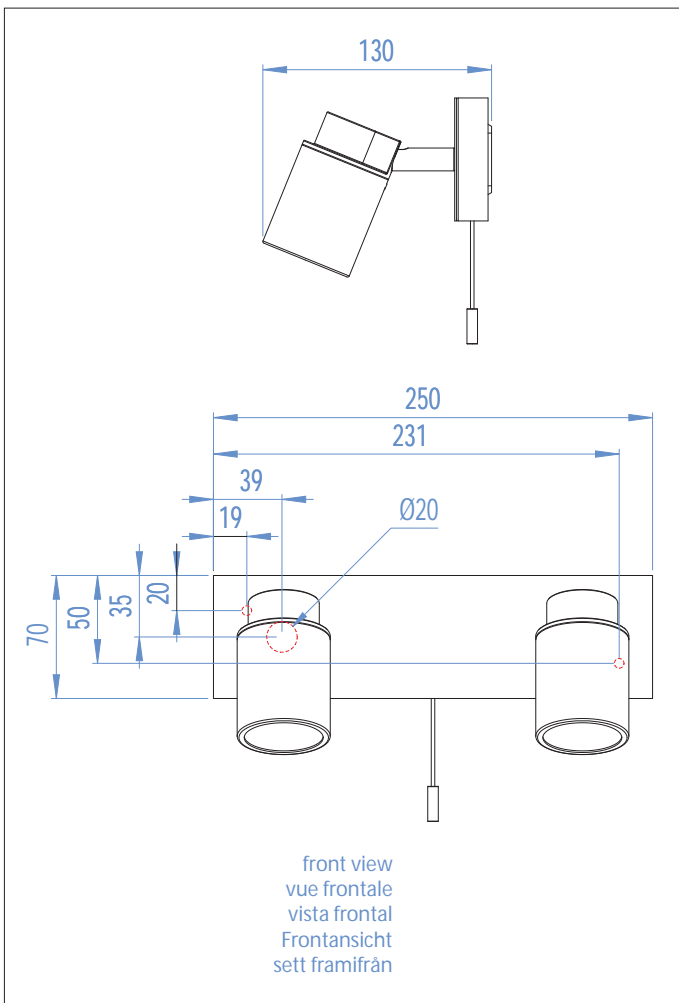

6121 Como Twin Bar

2 x 35w GU10		excl.
-----------------	--	-------

Zones	2	3
-------	----------	----------

Astro Lighting Ltd.
G2 River Way,
Harlow,
Essex,
CM20 2DP
Great Britain

tel: +44 (0) 1279 427001
fax: +44 (0) 1279 427002
email: sales@astrolighting.co.uk
www.astrolighting.co.uk