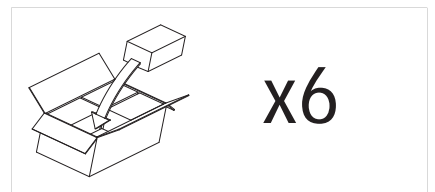

6121 Como Twin Bar

2 x 35w GU10		excl.
-----------------	--	-------

Zones	2	3
-------	----------	----------

Astro Lighting Ltd.
G2 River Way,
Harlow,
Essex,
CM20 2DP
Great Britain

tel: +44 (0) 1279 427001
fax: +44 (0) 1279 427002
email: sales@astrolighting.co.uk
www.astrolighting.co.uk