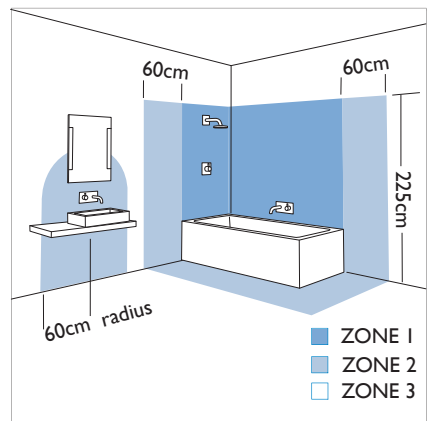

6121 Como Twin Bar

2 x 35w GU10		excl.
-----------------	--	-------

Zones	2	3
-------	----------	----------

Astro Lighting Ltd.
G2 River Way,
Harlow,
Essex,
CM20 2DP
Great Britain

tel: +44 (0) 1279 427001
fax: +44 (0) 1279 427002
email: sales@astrolighting.co.uk
www.astrolighting.co.uk